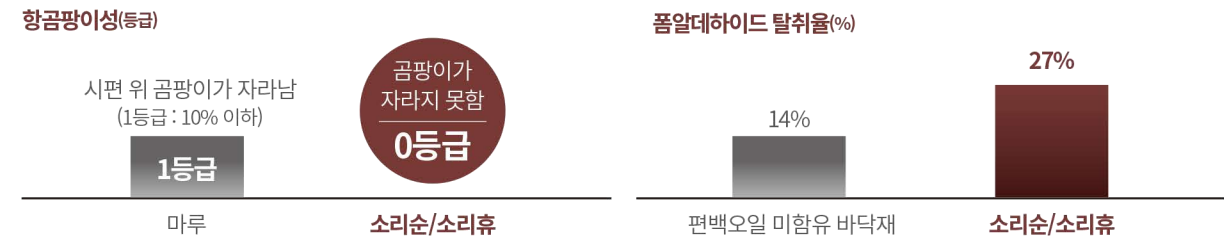

제품특성

프탈레이트 가소제 No! 중금속 함량 Zero!
유해물질 미함유 바닥재

- ⚠ 프탈레이트 가소제는 내분비계 영향 물질로, 간/신장/심장/폐/혈액에 유해하며 정자 수 감소, 중추신경계 기능 장애 등을 유발합니다.
- 🚫 중금속은 고농도를 섭취하면 구토, 설사 등을 일으킬 수 있으며 단기간 노출되면 오한, 두통, 발열 등의 증세가 나타납니다.

아토피 걱정 Down! 항균&탈취효과 Up!
피톤치드 편백오일이 함유된 바닥재

총간소음 Down!
우수한 차음성을 자랑하는 총간소음 안심 바닥재

충격흡수 Up!
고탄력 쿠션층으로 우리 아이에게 안전한 바닥재

숲 소리휴 에듀 Sup Sori Hyu EDU

• 두께 6.0 mm • 폭 1,830 mm • 포장단위 15m

NT60-4288 NT60-4431 * NT60-4413 * NT60-4373 *

* 이미지 색상은 인쇄 특성상 실제 색상과 다소 차이가 있을 수 있습니다.