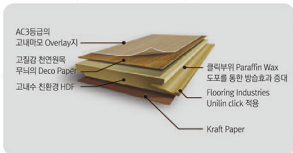

제품구조도

제품용도

아파트, 주택 등의 거실 및 방 등 주거용 실내공간, 소규모 사무실, 음식점, 매장 등 보행빈도가 낮은 일부 상업용시설(상업용 마루재임)

제품규격

규격(mm)	두께(mm)	포장단위(pcs/Box)	면적(㎡/Box)
90×806	8.0	22	1.6

주의사항

보관/운반 시 주의사항

- -현장에 소요되는 마루는 사전에(최소1일전) 시공장소에 반입하여 습도, 온도 등 현장 환경에 충분히 적응 시켜 주십시오.
- -제품은 평평한 곳에 보관하시고 14일 이상의 적재는 제품의 손상뿐 아니라 부상 및 기름파손으로 이어질 수 있습니다.
- -본 제품은 무거운 제품으로 사람이 운반 시 위험하오니 취급에 주의하여 주십시오.

시공 시 주의사항

- -시공 시 아래조건을 준수하여 주십시오.
- 1.시공환경:현장온도 15°C이상 / 바닥온도 5°C이상
- 2.바닥상태:흡수율 5%이하
- -제품은 평평한 곳에 보관하시고 14일 이상의 적재는 제품의 손상뿐 아니라 부상 및 기름파손으로 이어질 수 있으니 삼가하여 주십시오.
- -본 제품은 무거운 제품으로 사람이 운반 시 주의하여 주십시오.
- -제품 시공 시 시공도구와 제품의 날카로운 면에 의한 상처를 입을 수 있으니 시공용 장갑을 착용하고 시공하여 주십시오.

사용시 주의사항

- -제품의 표면에 물, 기름 등의 이물질이 있을 경우 하자의 원인 및 미끄러져 다칠 수 있으므로 즉시 제거하여 주십시오.
- -목욕탕 등 외부로부터의 출입구에는 미끄러짐 방지를 위한 별도의 깔개를 사용하여 주십시오.
- -시공 후 2~3일 동안 충분히 환기를 하여 주십시오.
- -본 제품은 바닥 시공 이외의 용도로는 사용하지 않습니다.

*제품 시공 전 당사 홈페이지(www.kccworld.co.kr)의 시공안내서를 숙지 후 시공하여 주십시오.